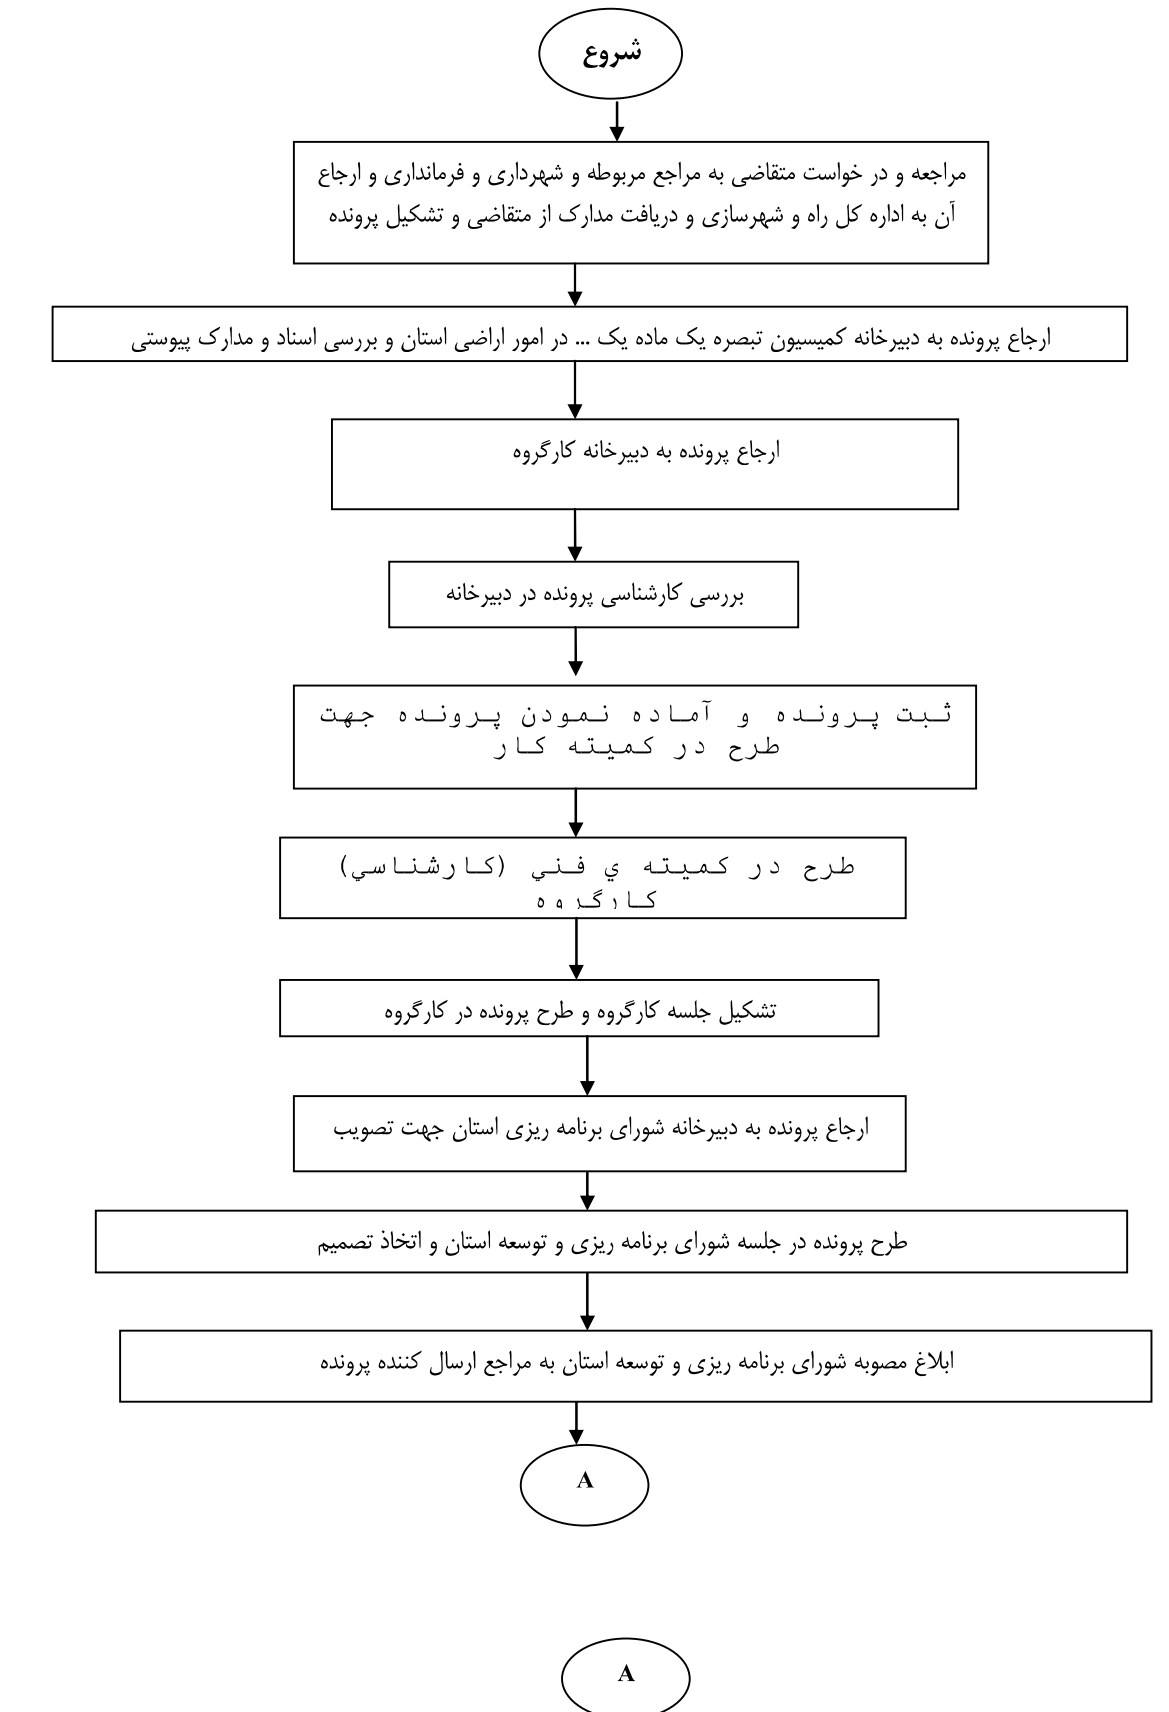

روش اجرایی گردش کار پرونده های ارجاعی به کارگروه تخصصی  
امور زیر بنایی و شهرسازی

روش اجرایی گردش کار پرونده های ارجاعی به کارگروه تخصصی  
امور زیر بنایی و شهرسازی